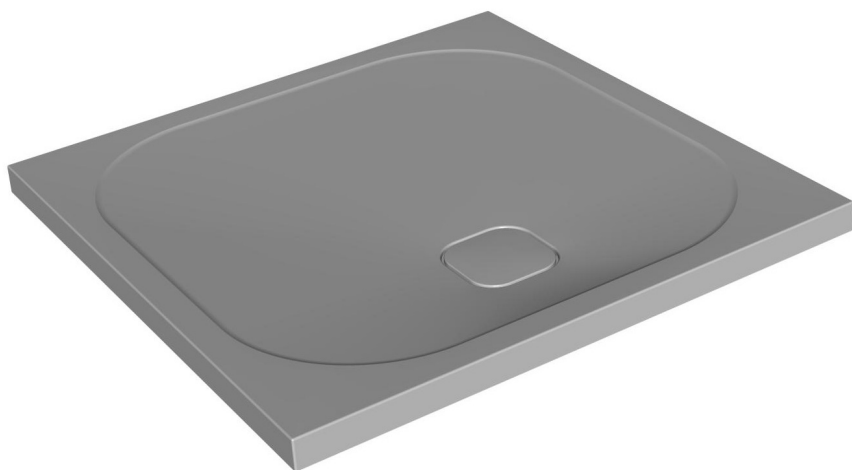

tuš kad iz litega marmorja
tuš kada od lijevanog mramora

vgradna
ugradbena

z oblogo
s oblogom

Priporočen sifon
Preporuka sifona

SIFON Ø90 BREZ POKROVA (H=65 mm)

Priporočila za vgradnjo tuš kadi brez obloge
Preporuka za ugradnjo tuš kade bez obloge

Nr. TKNLM 08

Priporočilo podnožja za tuš kadi liti marmor
Preporuka postolja za tuš kade od ljevenog marmora

Nr. TKNLM 07